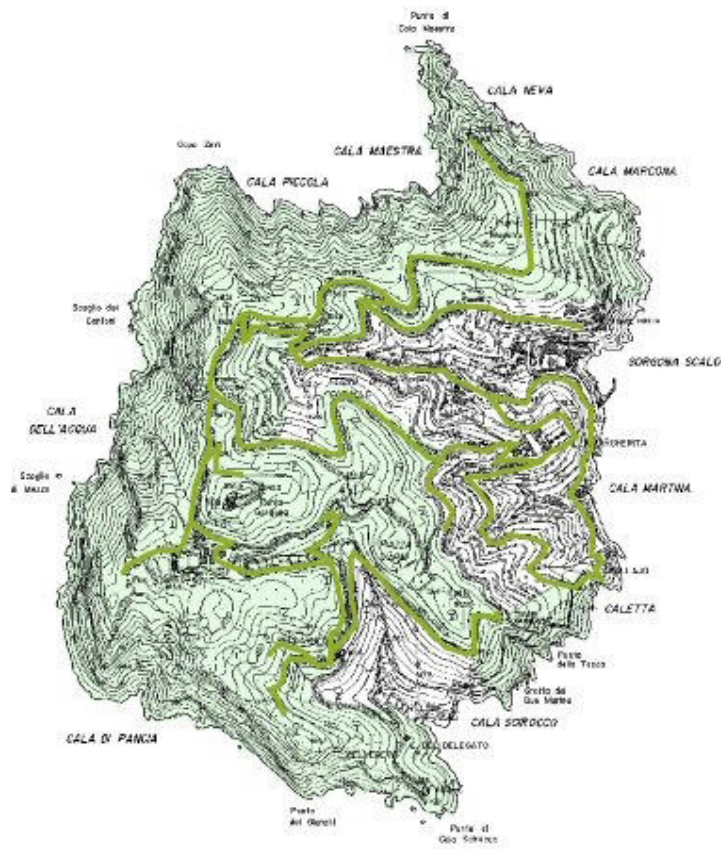

Parco nazionale dell'Arcipelago Toscano

CARTA DELLE INFRASTRUTTURE ADIBITE AL SERVIZIO A.I.B.
Isola di Gorgona

scala 1 : 15.000

legenda

viabilità

classe 1 pedonale

classe 1

classe 2

classe 3

viali servizio

viali parafuoco

limite parco nazionale